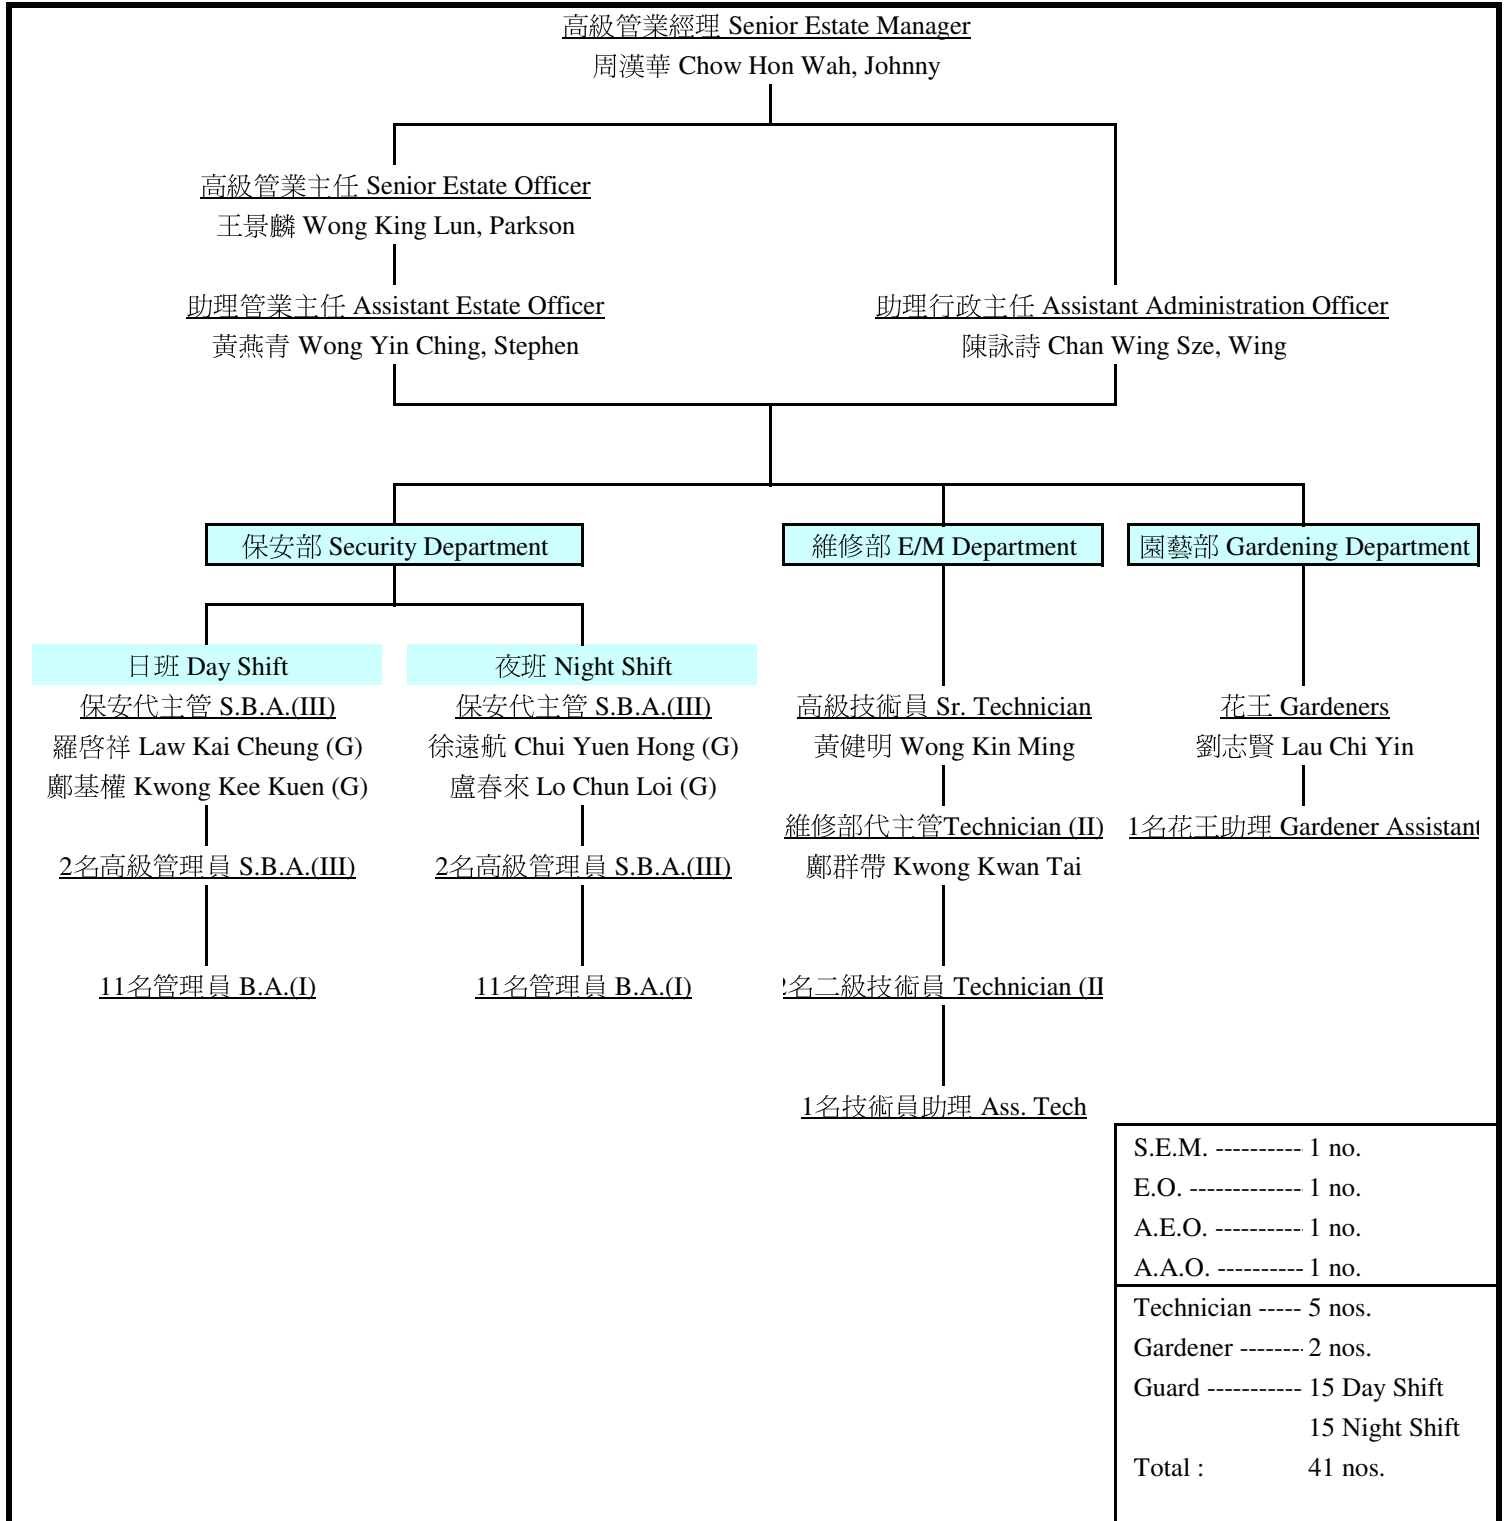

瑞峰花園員工架構表

Organisation Chart - Julimount Garden

S.E.M. -----	1 no.
E.O. -----	1 no.
A.E.O. -----	1 no.
A.A.O. -----	1 no.
Technician ----	5 nos.
Gardener -----	2 nos.
Guard -----	15 Day Shift
	15 Night Shift
Total :	41 nos.

(R) : Relief (G) : Guard House